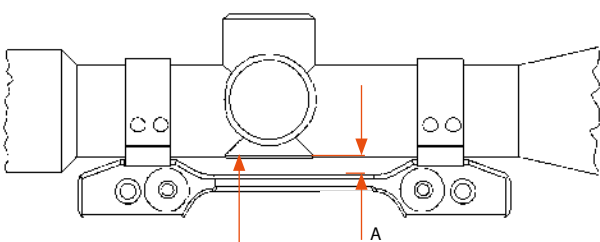

Высота опоры кольца

Правильная высота

Обратите внимание на нижнюю часть выступающую нижнюю часть узла ввода поправок

Модель	A (mm) Кольца stan-
Innogun (100)	1,5
Blaser (800)	1,5
Merkel B3/B4 (900)	1,5
12 mm - Prisma (950)	1,5
Weaver/Picatinny (200)	6
Tikka T3 (400)	6
CZ 550 (520)	4
Sauer 303 (600)	4
Sauer 404 (650)	1,5
Sako (700)	3,0