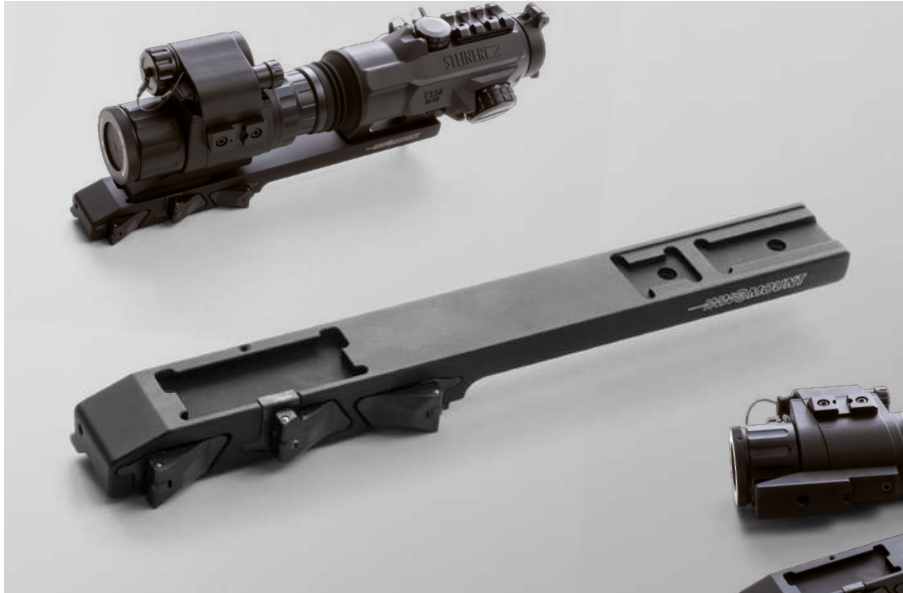

Быстросъемные кронштейны (тип SSM) – моноблок/два в одном

I Ray – Mini / Steiner T332 (Liemke Merlin 19/25)

InfiRay

Base (WKZ)	
Weaver/Picatinny (200)	55-MST-12-00-200
Blaser (800)	55-MST-15-00-800