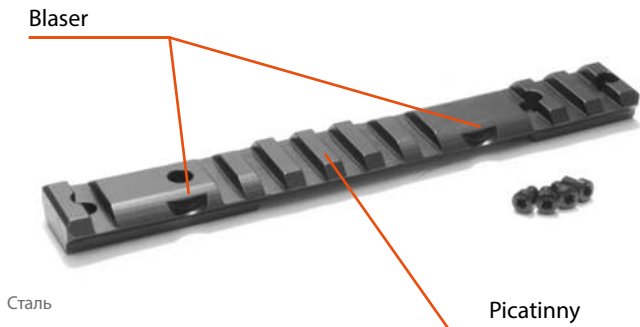

Универсальная планка Multirail / планка Picatinny

Picatinny – Blaser