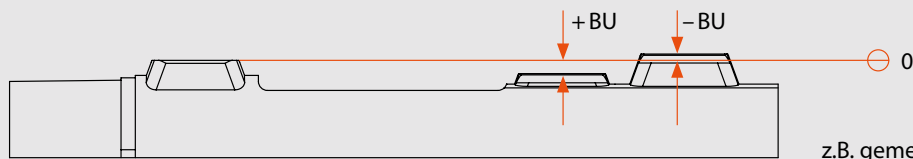

Пример заказа

70-SR-12-XXX-YYY-150-000

для оружия с кодом WKZ = 000)

1. Измерение перепада высоты (BU)

z.B. gemessen: **BU = 1,2 mm**