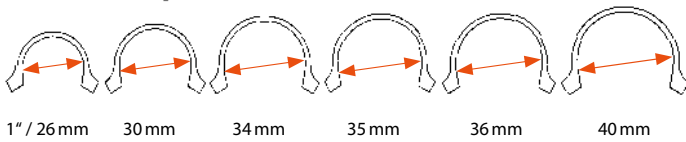

Конструкция опор

Ø-Диаметр

Высота опоры кольца

Правильная высота

Обратите внимание на нижнюю часть выступающую нижнюю часть узла ввода поправок

Модель	A (mm) Кольца stan-
Innogun (100)	1,5
Blaser (800)	1,5
Merkel B3/B4 (900)	1,5
12 mm - Prisma (950)	1,5
Weaver/Picatinny (200)	6
Tikka T3 (400)	6
CZ 550 (520)	4
Sauer 303 (600)	4
Sauer 404 (650)	1,5
Sako (700)	3,0