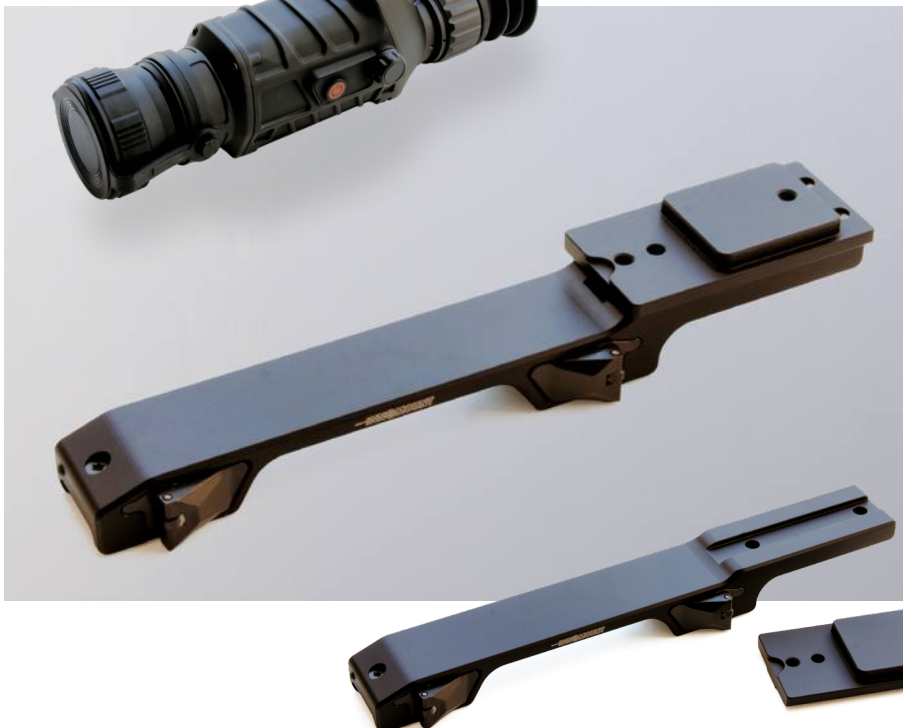

Guide
TS450

Base (WKZ)	
Weaver/Picatinny (200)	50-GT-17-00-200
Weaver/Picatinny zweiteilig variabel (Seite 9)	54-GT-23-00-200
Tikka T3 (400)	50-GT-17-00-400
CZ 550/557 (520)	50-GT-17-00-520
Sauer 303 (600)	50-GT-17-00-600
Sauer 404 (650)	50-GT-17-00-650
Blaser (800)	50-GT-17-00-800
Merkel B3/B4 (900)	50-GT-17-00-900
Schwenkmontage für 15mm Prisma	(Seite 27)
Schwenkmontage für Drehbolzenverschluß EAW	(Seite 27)
Sako zweiteilig variabel (Seite 9)	56-GT-26-00-700