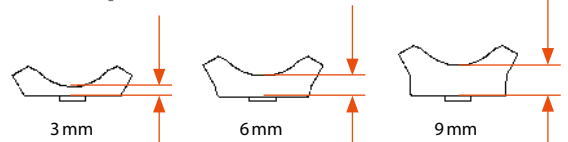

Высота опоры кольца