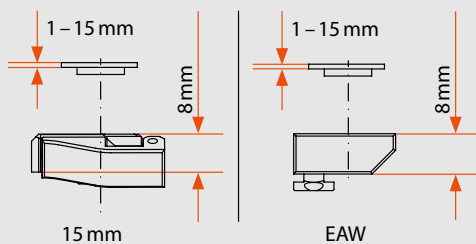

3. Высота проставочного ролика задней опоры (BD)

Berechnung der Bauhöhe BD:

BU	+	BV	-	Konstante	=	YY
1,2 mm	+	4 mm	-	2,5 mm	=	2,7 mm

BD (см. таблицу на странице 26) = 2,5 mm

z.B.: BD = 2,5 mm:

YYY = 025

70-SR-12-004-025-150-000