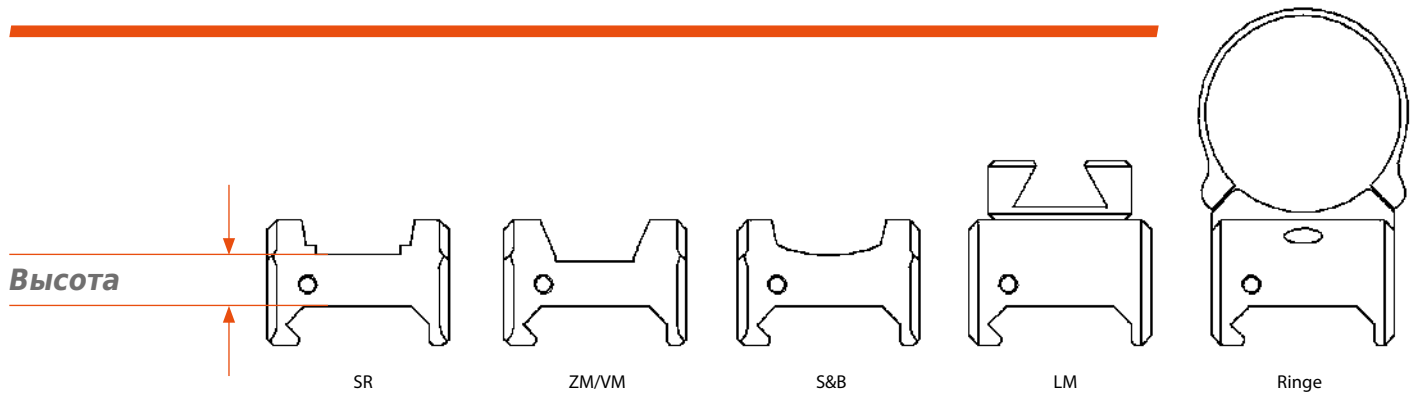

Конструкция опор