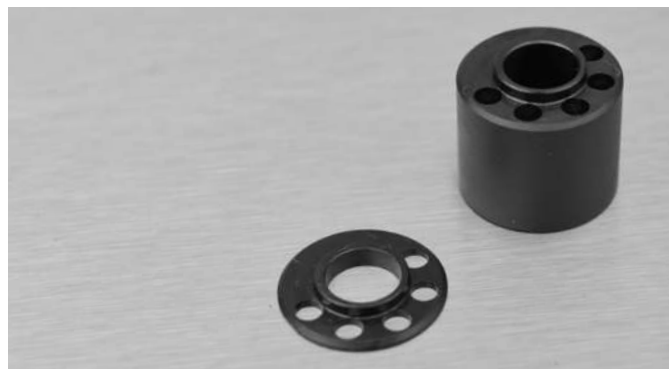

Высота BD	YY	YYY
1 mm	0,8 – 1,2	010
1,5 mm	1,3 – 1,7	015
2 mm	1,8 – 2,2	020
2,5 mm	2,3 – 2,7	025
3 mm	2,8 – 3,2	030
3,5 mm	3,3 – 3,7	035
... Высота до 13 mm (с шагом 0,5 mm) ...		
13 mm	12,8 – 13,2	130
15 mm		150