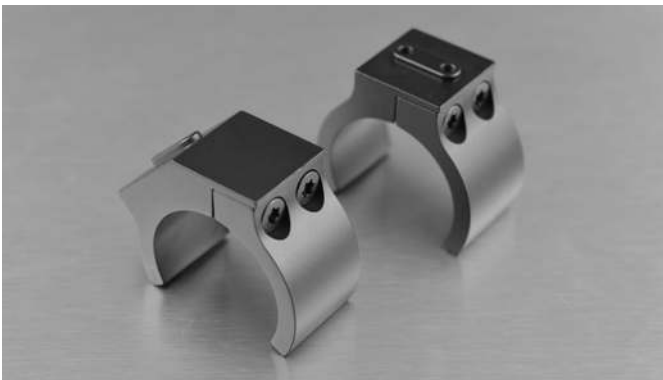

Составные 2/3 кольца с универсальным интерфейсом для всех версий

Диаметр кольца	Угол смещения 90°	Угол смещения 45°
1"/26 mm	23-26-90	23-26-45
30 mm	23-30-90	23-30-45
34 mm	23-34-90	23-34-45
35 mm	23-35-90	23-35-45
36 mm	23-36-90	23-36-45
40 mm	23-40-90	23-40-45