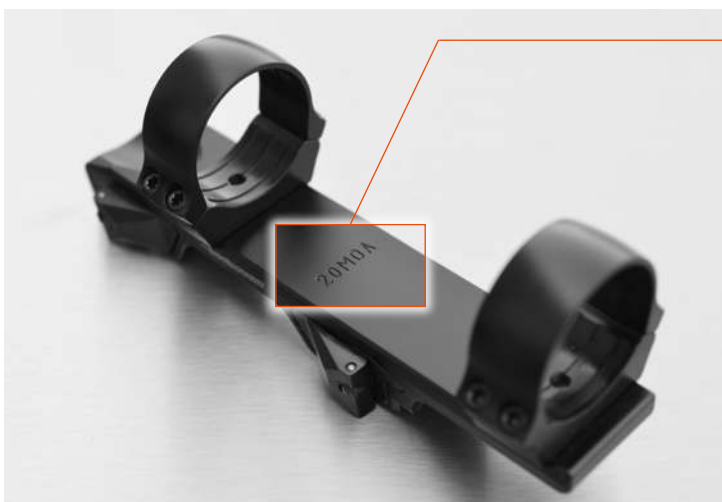

*Большее расстояние до глаза, например, для дополнительного прибора ночного видения**

z.B. Blaser - Ring

50-30-14-20-800

Переднее кольцо смещено на 20 мм вперед

Наклон вперед

Blaser - Ring

z.B. 50-30-14-00-800-20MOA